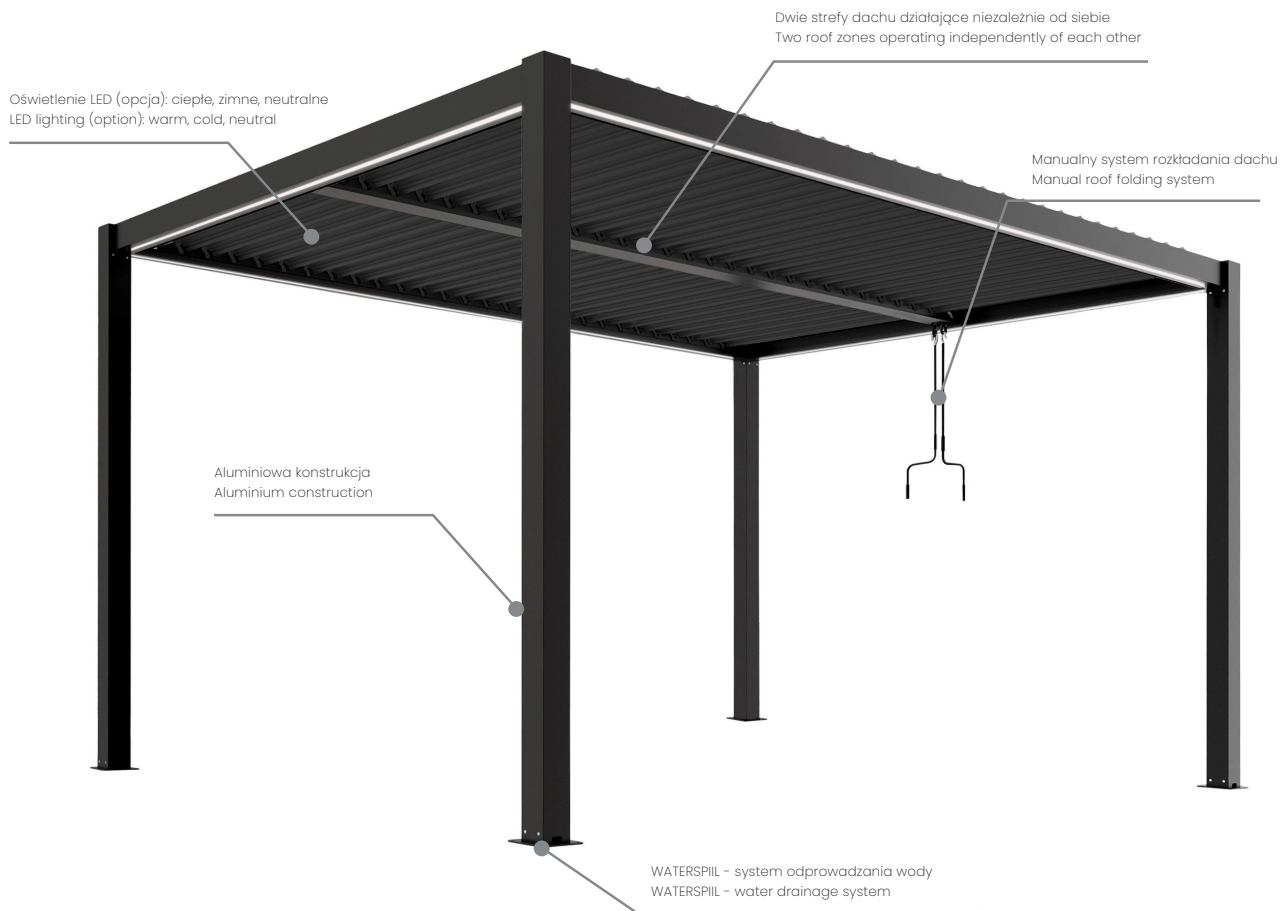

PERGOLA LUXE POJEDYNCZA

L
U
X
E

P
E
R
G
O
L
A

S
I
N
G
L
E