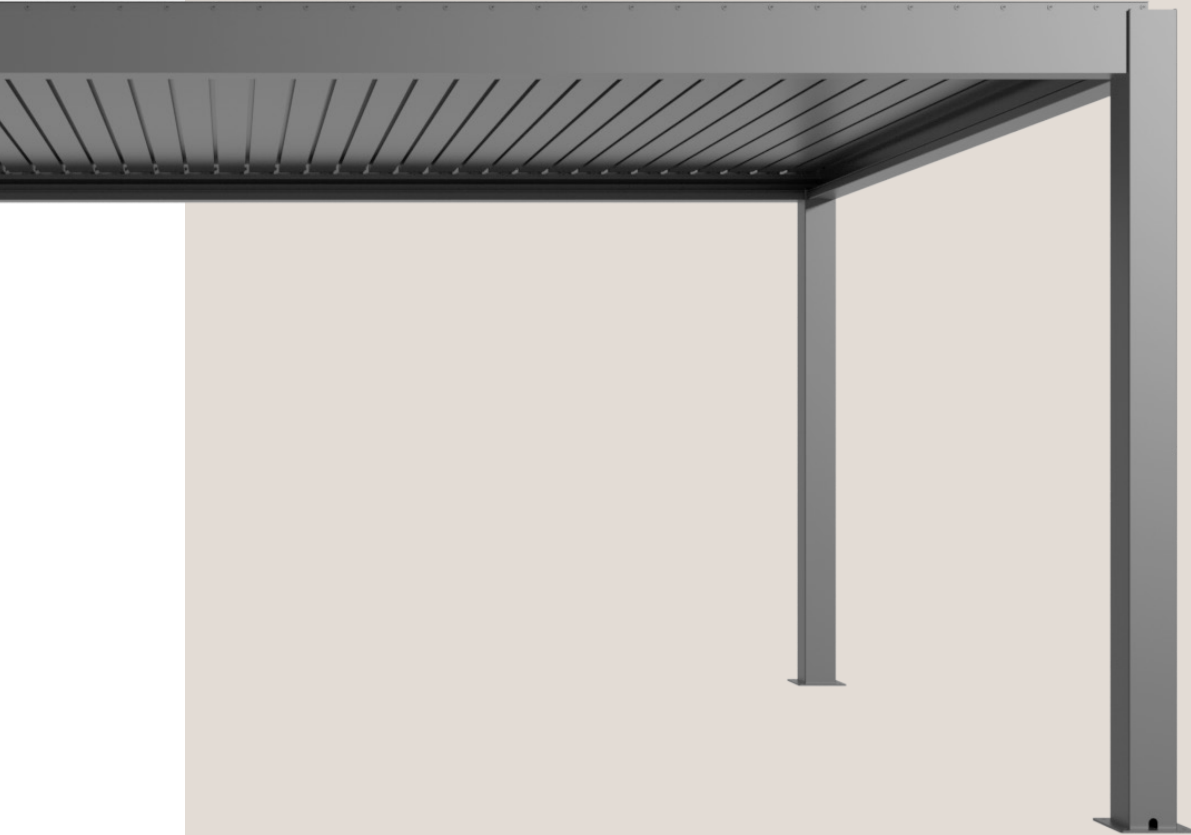

A luxurious aluminum pergola with sturdy 150 mm posts and double louvers, resistant to strong winds and heavy snowfall. Made from high-quality aluminum, it ensures durability and resistance to harsh weather conditions. Additionally, it features adjustable LED lighting, including RGB, with a dimming function, creating a unique atmosphere outdoors. The electrically controlled roof system is independent of the water drainage system, and the adjustable louvers enhance waterproofing and thermal insulation. The pergola has a load-bearing capacity of 120 kg/m² and can withstand wind speeds up to 10 on the Beaufort scale, ensuring stability in challenging weather. With an elegant design that suits any garden style, the modular construction allows for quick assembly and versatile arrangements, from a SPA area to a winter garden.

Available in size: 4x6x2.8m