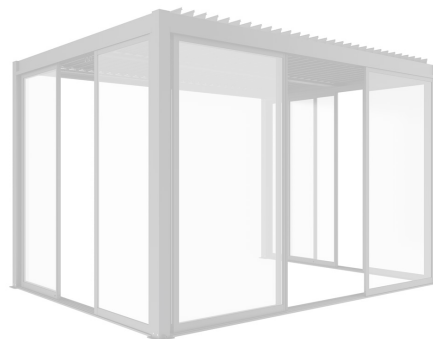

- Nogi: 118 x 118 mm
- Górne belki: 150 x 100 mm
- Aluminiowe lamele dachowe sterowane silnikiem elektrycznym.

OPCJONALNE AKCESORIA:

- panele żaluzjowe ruchome,
- markizy manualne,
- markizy elektryczne,
- szklane drzwi/PC.

MODEL MODEL	KOLOR COLOR
3x4x2,3 M	
4x4x2,3 M	

MOŻLIWOŚĆ STEROWANIA DACHEM ZA POMOCĄ TUYA SMART.

POSSIBILITY OF CONTROLLING THE ROOF WITH TUYA SMART.

- Legs: 118 x 118 mm.
- Top beams: 150 x 100 mm.
- Aluminium roof panels - controlled by an electric motor

OPTIONAL ACCESSORIES:

- movable shutter panels,
- manual awnings,
- electric awnings,
- sliding doors (glass/PC).