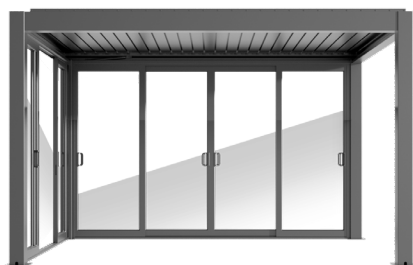

Szklane drzwi przesuwne Sliding Glass Doors

Długość drzwi	Length	4m	6m
Grubość	Glass Thickness	szkło hartowane 10 mm tempered glass 10 mm	szkło hartowane 12 mm tempered glass 12 mm
Ilość prowadnic	Number of tracks	4	3
Ilość drzwi	Number of doors	4	6
Wymiary prowadnicy	Track Dimensions	podstawa/góra | base/top 98mm bok | side 00,9mm	podstawa/góra | base/top 73,5mm bok | side 76,4mm